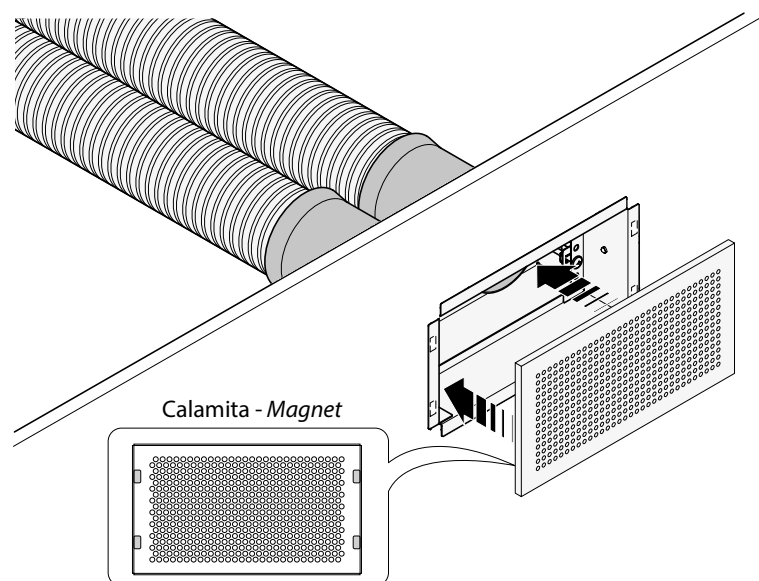

3 | FISSAGGIO - FIXING

Questo documento può essere soggetto a variazioni. Attraverso il QR-Code è possibile verificare l'ultimo aggiornamento disponibile. Sono vietate le modifiche manuali.
This document may be subject to change. Through the QR-Code you can check the latest available update. Manual changes are not allowed.