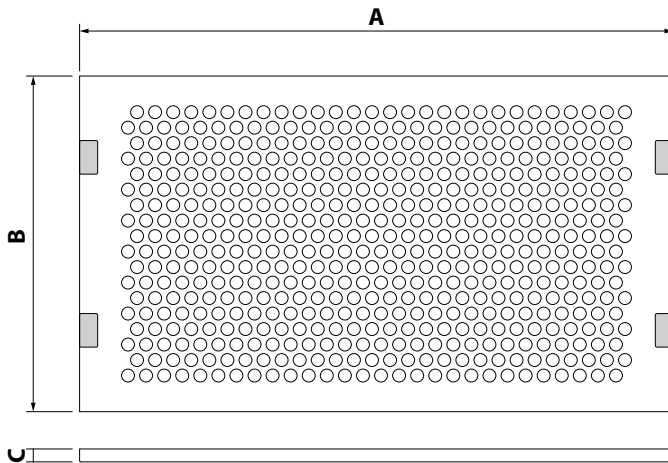

### SCHEDA TECNICA | TECHNICAL SHEET

Griglia di colore bianco RAL 9016 per plenum LowAir. Design con fori circolari. Fissaggio con calamita. Confezione singola.

White RAL 9016 grille for LowAir plenum boxes. Design with circular holes. Fixing with magnets. Individually packaged.

Misure - Sizes	Codice - Code
200x100 mm	7045081
300x100 mm	7045086

## 2 | DIMENSIONI DELLA GRIGLIA - GRILLE DIMENSIONS

 Calamita - Magnet

Codice - Code	A (mm)	B (mm)	C (mm)
7045081	230	130	53
7045086	330	130	53